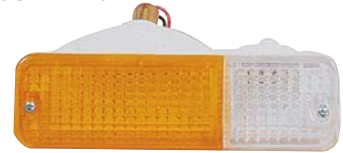

215-1709
LIGHT CASE
R
L
20PCS
2.60CFT

215-1414
SIDE LAMP
R 26180-00J05
L 26185-00J05
100PCS 3.08CFT

215-1629-2A
FRONT LAMP
R 26120-R8600
L 26125-R8600
50PCS 6.59CFT
00-215-1629 LENS
50PCS 3.5CFT

215-1603
FRONT LAMP
R 26120-R8000
L 26125-R8000
100PCS 4.44CFT
00-215-1603 LENS
R 26121-R8000
L 26126-R8000
200PCS 1.71CFT

215-1517 00-215-1517 LENS
SIDE LAMP
R 26160-R8001
L 26165-R8001
250PCS
2.66CFT
1000PCS 4CFT

215-2202
TOP LAMP
100PCS 1.6CFT

215-1913-6
TAIL LAMP
R
L
20PCS 5.08CFT

215-1912
TAIL LAMP
R 26550-R8000
L 26555-R8000
20PCS 3.08CFT
00-215-1912 LENS
100PCS 4.38CFT